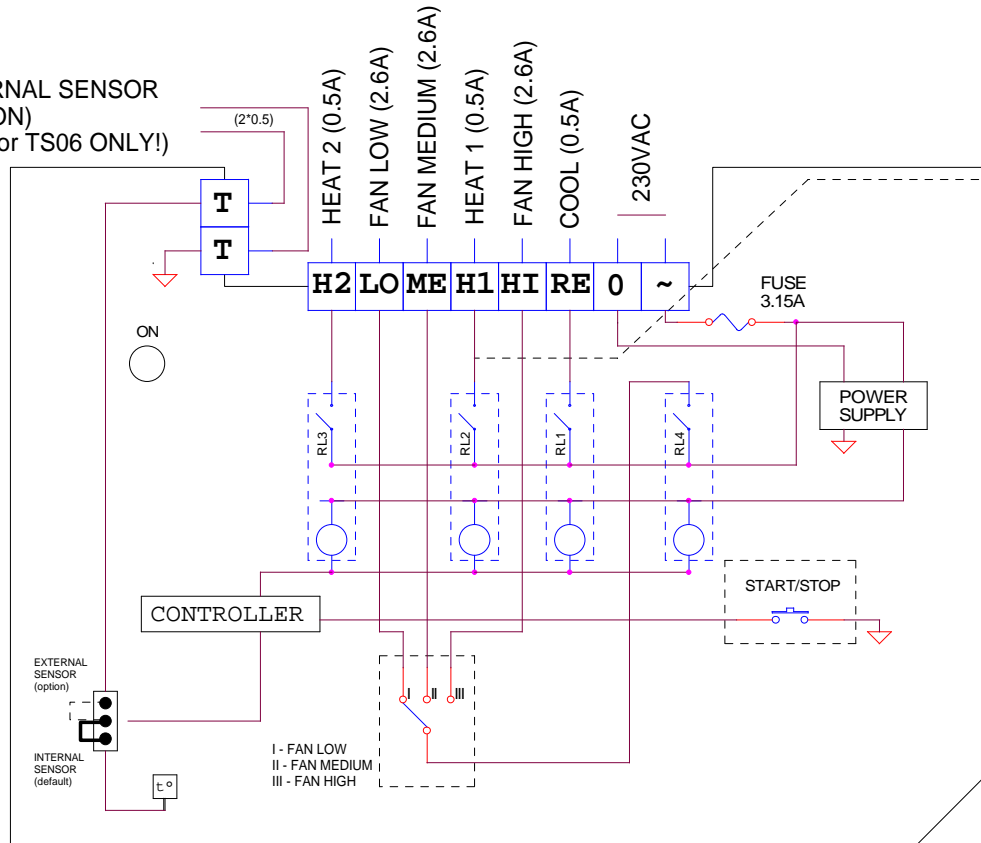

מושחל בצינור - EXTERNAL SENSOR  
 פלסטי מתאים (OPTION)  
 (TS05 or TS06 ONLY!)

AFTER START, BOTH  
 RE+H1 OPERATE FOR  
 4 MIN. EVERY 1 HOUR

**meitav-tec**

Tel: 03-9626462 Fax: 03-9626620  
 email: support@meitavtec.com

Title: **EP6/220/ST/01**

Date: 05/07/2006

DWG No. 10262

2	Fan Delay , Fix Switch 3 speed	27.08.08
1	Original	05.07.06
No.	Revision	Date

Print name: EP4-6 220V

Drawn: Marina

Software name: EP6EX02

Checked: Alex